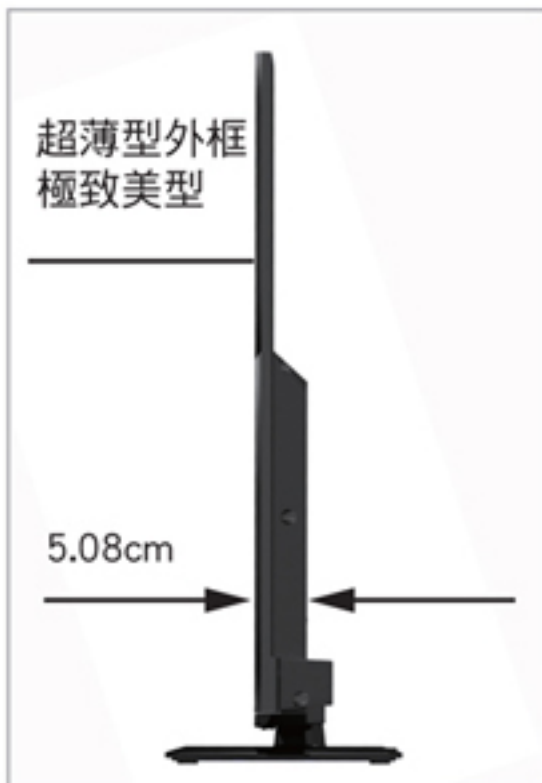

### 40吋液晶顯示器

## 時尚窄邊框 + 極簡外型

●支援多種影音播放格式，只要插上USB，就能輕鬆將您儲存在外接設備中的電影、音樂及照片在大屏幕上呈現！

附遙控器(含電池)

3組HDMI數位影音輸入端子  
2組USB端子  
1組AV/色差輸入端子

50吋 OPEN小將液晶顯示器  
(含視訊盒)

**驚爆震撼價**

只要

**17,999元**