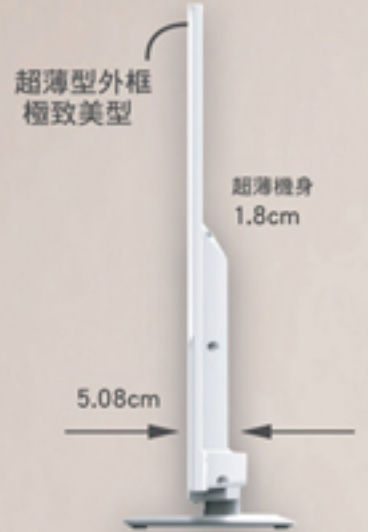

## 白色款

7NET 限定販售

50吋 OPEN小將連網液晶顯示器(白)  
(含視訊盒) 網站訂購流程詳見次頁

品號 130900140799

國民限定價 原價\$21999

**20,999元**

支援多種影音播放格式，只要插上USB，  
就能輕鬆將您儲存在外接設備中的電影、  
音樂及照片在大屏幕上呈現！

超薄型外框  
極致美型

超薄機身  
1.8cm

5.08cm

掃一下便利購