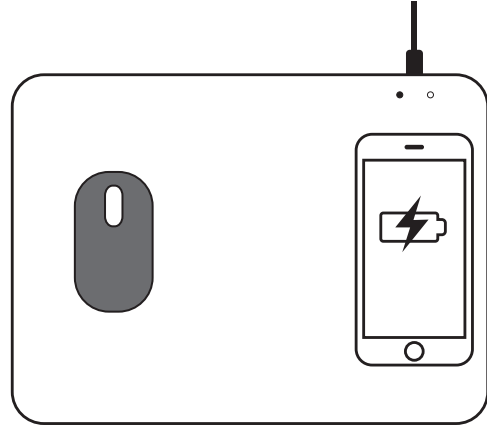

無線充電滑鼠墊

說明書

本產品請回收
勿隨意丟棄

產品介紹

品名：貓貓蟲咖波-無線充電滑鼠墊
材質：聚氨酯、密集板、電子零件
尺寸：約長30x寬22cm
數量：1件(含Type-C充電線x1)
型號：DD-1110
製造碼：BCC002
輸入功率：15W
最大操作溫度：40°C
產地：中國
製造日期：2022年4月1日
授權商：多麥典事業股份有限公司
進口商/委製商名稱：多麥典事業股份有限公司
進口商/委製商統編：80221743
進口商/委製商電話：(02) 2278-4688
進口商/委製商地址：新北市三重區光復路一段82之6號7樓

使用注意事項

1. 手機需支援無線充電方可使用無線充電功能。
2. 本產品設有自動斷電裝置，當溫度高於40°C時會自動斷電。
3. 產品請勿使用電腦供電，避免發生不相容、當機等狀況。
4. 充電時請勿在手機和本產品之間放置任何物品、使用過厚的保護殼以及帶有金屬或其他具有磁性的配件，避免造成無法充電或產品損壞。
5. 請勿將金融卡或其他具有磁性的物品置於本產品上，以免因消磁造成產品損壞。
6. 供電電壓電流不足或不穩(如:5V/1A以下的旅充頭)可能導致充電暫時中斷，可嘗試更換其他供電來源。
7. 充電時手機發熱為正常現象，若異常過熱可能會影響其性能或充電效率，建議關閉所有應用程式或待手機冷卻後再充電。
8. 拔除充電線時，應以手握接頭的方式拉拔，不可單獨拉扯電線，避免導致電線內部銅線斷裂。
9. 請勿將細釘、針等金屬或異物插入本產品縫隙間，避免造成本體變形故障或引起火災、觸電等危險。
10. 請勿自行修理、分解、改造，以免故障或引起火災、觸電等危險。
11. 本產品「不防水」，請避免遭水濺濺或以潮濕的手接觸充電線接頭，避免觸電發生危險。
12. 本產品請勿水洗，經使用後產生髒污、灰塵等，請先將電源斷開後，再用柔軟乾布擦拭即可。
13. 本產品印刷部份為非永久性印刷，使用時所產生的摩擦可能會使其耗損而變淡或剝落屬正常現象，非瑕疵品。
14. 本產品聚氨酯皮料易有皺摺或摺痕等痕跡為皮料特性，屬正常現象非瑕疵品。
15. 本產品收納時請保持乾燥，並請存放於陰涼處，避免高溫曝曬。
16. 請保留使用說明書以保留重要訊息。
17. 本產品拆封後非瑕疵品不可更換與退貨，如瑕疵品請於活動期間內至門市限更換同款式。
18. 本產品經使用過及使用不當引起的損壞，恕無法退(換)貨。

使用說明

1. USB充電線接頭連接到電源供應器。
2. Type-C充電線接頭連接到無線充電滑鼠墊，接通電源後指示燈會閃爍一下。
3. 帶有無線充電接收裝置的設備放置在無線充電滑鼠墊上，可隨放隨充。✓
  充電時指示燈會藍燈常亮，拿開充電設備後，指示燈關閉。(若指示燈未亮燈或亮紅燈表示充電設備未正常充電，請調整至正確位置即可。)

保固說明

1. 本產品的保固期至2023年06月30日止。
2. 保固期間內，任何因製造品質造成的瑕疵，將提供免費的產品修復或更換服務。
3. 若因使用不當，或不正確的清潔保養程序而造成產品損壞，將不適用保固服務。
4. 若產品經過其他廠商維修，將不適用本保固服務。
5. 本保固不適用未遵循使用說明操作之情況，請避免使用說明書當中所限制或警告之行為或用法。
6. 需要保固時，請提出有效的購買證明及本使用說明書。

保固期服務

即日起至2023年06月30日止，於上述時間內可享有保固服務

維修服務據點

售後服務商 多麥典事業股份有限公司
服務專線 (02) 2278-4688
服務地址 新北市三重區光復路一段82-6號7樓
服務時間 週一到週五10:00-18:00(六日公休)

本商品如有故障或需諮詢，請洽以上服務資訊

限用物質含有情況標示

單元(註)	限用物質及其化學符號					
	鉛(Pb)	汞(Hg)	鎘(Cd)	六價鉻(Cr)	多溴聯苯(PBB)	多溴二苯醚(PBDE)
塑料件	○	○	○	○	○	○
五金件	○	○	○	○	○	○
發熱盤	○	○	○	○	○	○
電源線	○	○	○	○	○	○
線組件	○	○	○	○	○	○
器具輸入插座	○	○	○	○	○	○

備考1. “超出0.1 wt %”及“超出0.01 wt %”係指限用物質之百分比含量超出百分比含量基準值。
備考2. “○”係指該項限用物質之百分比含量未超出百分比含量基準值。
備考3. “-”係指該項限用物質為排除項目。

注意：

1. 本電器不預期供生理、感知、心智能力、經驗或知識不足之使用者(包含孩童)使用，除非在對其具有安全責任的人員之監督或指導下安全使用。
2. 孩童應受監督，以確保孩童不嬉玩電器。
3. 若電源線損壞時，必須由製造商、其服務處或具有相關資格的人員加以更換以避免危險。
4. 本產品僅供家庭使用，請勿作為商業用途使用。
5. 取得審驗證明之低功率射頻器材，非經核准，公司、商號或使用者均不得擅自變更頻率、加大功率或變更原設計之特性及功能。
  低功率射頻器材之使用不得影響飛航安全及干擾合法通信；經發現有干擾現象時，應立即停用，並改善至無干擾時方得繼續使用。
  前述合法通信，指依電信管理法規作業之無線電通信。低功率射頻器材須忍受合法通信或工業、科學及醫療用電波輻射性電機設備之干擾。

廠牌：兆和

商檢字號： R3D943
RoHS