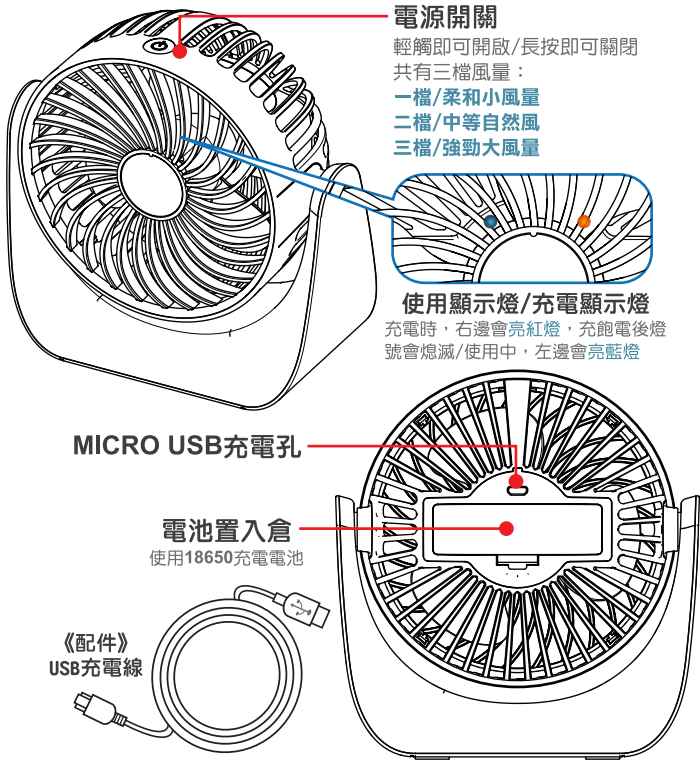

部件介紹

本商品有2種供電方式：

(一) **USB直插供電**：電池倉內不論有無電池，皆可直接連接USB線供電使用。

(二) **充電電池供電**：電池倉內放入**18650充電電池**後，可直接開機使用。

電源開關

輕觸即可開啟/長按即可關閉

共有三檔風量：

一檔/柔和小風量

二檔/中等自然風

三檔/強勁大風量

使用顯示燈/充電顯示燈

充電時，右邊會亮紅燈，充電後燈號會熄滅/使用中，左邊會亮藍燈

MICRO USB充電孔

電池置入倉

使用18650充電電池

《配件》
USB充電線

使用說明

1. 使用時輕觸電源開關，風扇即會啟動，此時指示燈顯示為藍色恆亮。
2. 使用時，輕觸一次電源開關為一檔柔和小風量，再輕觸一下為二檔中等自然量，輕觸第三次為三檔強勁大風量，按第四次時則是關閉電源，以此循環。
3. 使用完畢，請確實將電源關閉後再放置於陰涼處收納。

充電說明

1. **初次使用，建議將電充滿後再開始使用。**
2. 每次充電約需4小時，充電時，充電指示燈會恆亮紅燈，充電完畢後，充電指示燈會熄滅，請留意充電時間自行拔除插頭，以免過度充電影響電池正常壽命。充電後一檔實機測試約可使用5小時。
3. **請勿過度充電**，以免造成主機或電池損壞。若過度充電造成損壞，必須付費換新或付費維修。
4. 充電時，將USB充電線一端插上主機後方的充電插孔，另一端可接在桌上型電腦/筆電/USB電源供應器的USB孔進行充電。請注意，若使用USB電源供應器進行充電，請勿使用輸出規格超過DC 5V的電源供應器，否則會造成機器損壞。
5. 本商品**禁止邊充電邊進行使用**，以免造成主機和電池損傷。

使用注意事項及清潔保養方式

1. **本產品不防水，嚴禁將其潑水或浸水**，欲清潔時，請用濕布或中性清潔液擦拭即可，待擦乾後即可使用。
2. 即使長時間不使用，也須兩個月充電一次，以維持電池正常壽命。
3. 本產品不得存放在陽光直射、靠近火源或易燃物及潮濕地方(如浴室)使用，以免短路引起事故。
4. 本電器不預期提供生理、感知、心智能力、經驗或知識不足之使用者(包含孩童)使用，除非在對其負有安全責任的人員之監護或指導下安全使用。孩童應受監護，以確保孩童不嬉玩電器。
6. 內置充電電池會隨著時間及充電次數增加而使電池蓄電量及壽命慢慢遞減，此為正常現象。若充電後，機器可使用時間嚴重不足，請更換電池。
7. 風扇使用時，請勿將異物或手伸進風扇內，以避免發生危險。

緊急處理方式

若充電電源線損壞時，請停止使用，並洽售後服務商購買換新，以避免發生危險。