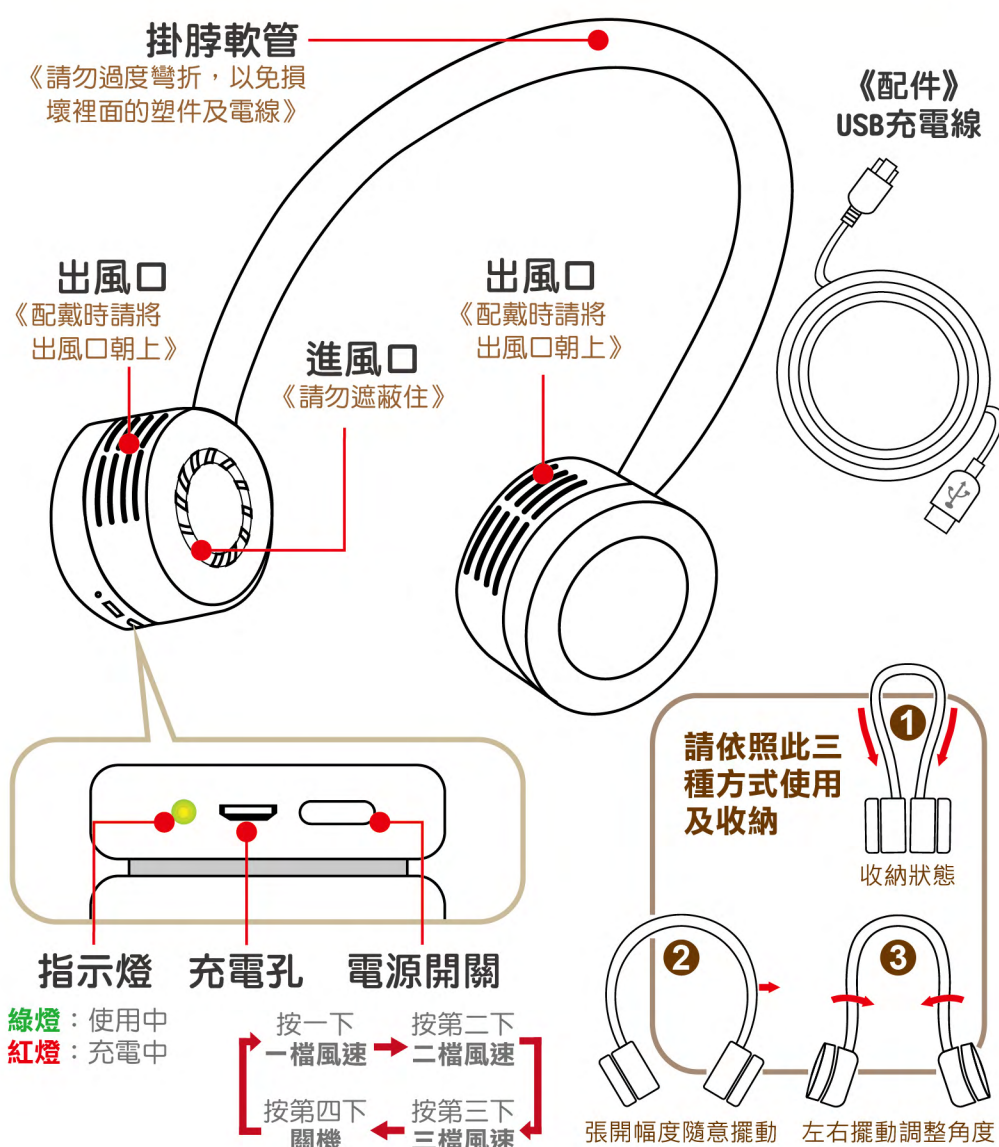

進口商：富士電通國際實業有限公司
 委製/售後服務商：捷迪實業有限公司
 服務地址：台北市中山區中山北路二段162號5樓
 服務專線：(02)2595-0358

Disney
Winnie the Pooh

©Disney
 Based on the "Winnie the Pooh"
 works by A.A. Milne and E.H. Shepard.

維尼 WP-HC2105
耳邊風隨行扇
 使用說明書

商品規格
 額定電壓：DC 5V / 1A
 消耗功率：3W
 廢電池 請回收
 充電方式：USB充電

- 謝謝您的惠顧，使用前請詳細閱讀本說明書。
- 本產品附有保證書，請妥善保管，享受服務。

部件介紹

緊急處理方式

若充電電源線損壞時，請停止使用，並洽售後服務商購買換新，以避免發生危險。

使用說明

1. 使用時輕觸電源開關，風扇即會啟動，此時指示燈顯示為綠色恆亮。
2. 使用時，輕按一次電源開關為一檔柔和小風量，再輕按一下為二檔中等自然量，輕按第三次為三檔強勁大風量，按第四次時則是關閉電源，以此循環。
3. 使用完畢，請確實將電源關閉後再放置於陰涼處收納。