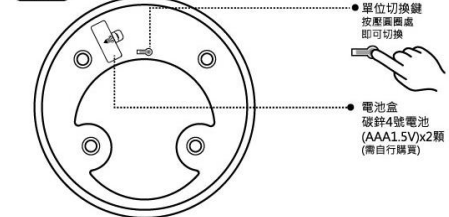

秤體背面

- 單位切換鍵
  按壓圖處即可切換
- 電池盒
  破鋒4號電池(AAA1.5V)x2顆
  (需自行購買)