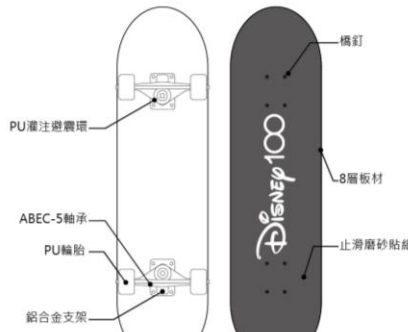

- 檢查電池是否按照正負極指示安裝，並重新打開電源開關
- 使用乾淨抹布清潔感應區

不正常關蓋

- 檢查感應區是否有異物，並將其去除。
- 電路受潮，請拔除電池後放置於通風處等候乾燥再通電使用。
- 檢查是否有物體阻礙關蓋，並將其去除

門片開啟緩慢

- 電池電量過低，請更換電池。

皮克斯系列_滑板_說明書

滑板 說明書

圖片僅供參考，產品以實物為準

©Disney/Pixar

產品介紹

產品規格

| | | | |
|------|-----------------------------|------|----------------|
| 產品名稱 | 皮克斯系列-滑板 | 產品尺寸 | 約長78.6x寬20.4cm |
| 產品材質 | 本體/鋁合金、木板、輪子/聚氨酯； 軸承/合金鋼 | 輪子尺寸 | 約直徑53x寬31mm±5 |
| 產品重量 | 約2030g | 軸承 | ABEC-5 |
| 型號 | WX-701 | 承重重量 | 約100kg |
| 數量 | 1件 | 產地 | 中國 |