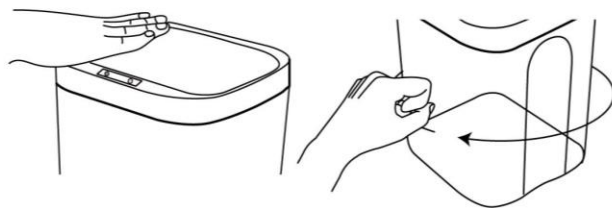

名：皮克斯系列-感應式垃圾桶(三眼怪款)
質：丙烯腈-丁二烯-苯乙烯、聚丙烯、電子零件
寸：約寬23x深21x高28cm
量：1件
源：鹼性電池3號(AA1.5V)4顆(需自行購買)
地：中國

產品簡介

按下電源鍵後開啟電源，當手置於感應區或輕敲桶身周圍時，門片會自動開啟，當丟棄垃圾完畢離開後，門片會自動關閉。若手和垃圾沒有離開感應區域，門片不會自動關閉，防止夾手。
(注意：開關蓋的過程中，請勿使用外力強壓或快速開蓋)