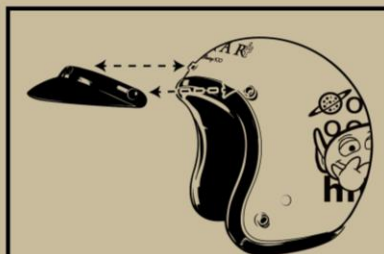

內含一款

三層分隔
輕鬆分類
好收納

掛勾設計
可用飾品、鑰匙
相關小物。

圖片僅供參考，產品以實物為準。

迪士尼100週年紀念限定款

台灣製造，通過ISO9001品質認證

三扣環設計，方便扣上帽簷或鏡片

新式鐵插扣，扣入簡單解扣更輕鬆

安全帽可依個人需求裝上可拆式帽簷
或鏡片(鏡片請自行購買)

安全帽頭圍約60-62cm

圖片僅供參考，產品以實物為準

配戴方式

- 雙手抓住兩邊頭帶往兩側拉開使開口擴張，套入頭部。
- 將頭帶長邊(右)的公扣插入短邊(左)的母扣，聽到“喀”一聲才是完整扣上。
- 帽子鬆緊度可由頭帶長邊(右)做適度調整，再將長邊尾端固定即可。