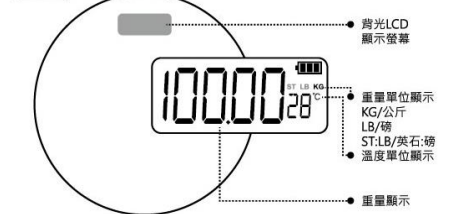

功能名稱

秤體正面

- 背光LCD顯示螢幕
- 重量單位顯示
KG/公斤
LB/磅
ST:LB/英石磅
● 溫度單位顯示
- 重量顯示

秤體背面

- 單位切換鍵
按壓圖處即可切換
- 電池盒
破鋒4號電池(AAA1.5V)x2顆
(需自行購買)

符號提示

- **超載顯示**
表示秤量超出最大秤量範圍(大於180kg)
- **電量不足**
顯示Lo表示電池低電量(需更換電池)
- **溫度顯示**
溫度顯示單位°C(攝氏)