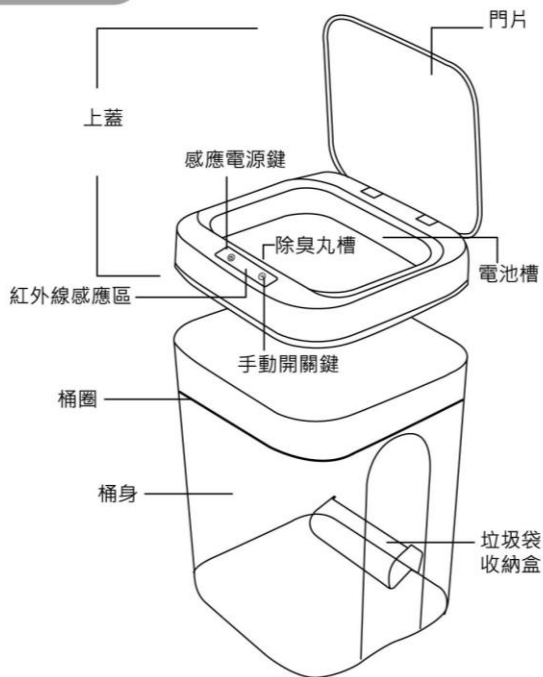

名：皮克斯系列-感應式垃圾桶(三眼怪款)
質：丙烯腈-丁二烯-苯乙烯、聚丙烯、電子零件
寸：約寬23x深21x高28cm
量：1件
源：鹼性電池3號(AA1.5V)4顆(需自行購買)
地：中國

產品簡介

按下電源鍵後開啟電源，當手置於感應區或輕敲桶身周圍時，門片會自動開啟，當丟棄垃圾完畢離開後，門片會自動關閉。若手和垃圾沒有離開感應區域，門片不會自動關閉，防止夾手。
(注意：開關蓋的過程中，請勿使用外力強壓或快速開蓋)