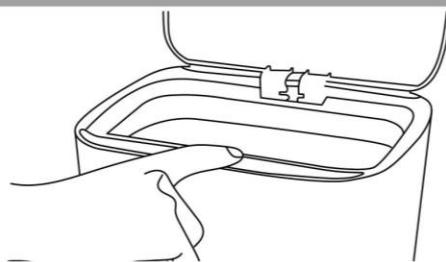

開啟電源鍵，亦可透過手動開關鍵開關蓋，按一次是開啟，再按一次即可關閉；使用手動開關蓋時，門片將不會自動關閉。
(注意：開關蓋的過程中，請勿使用外力強壓或快速開蓋)