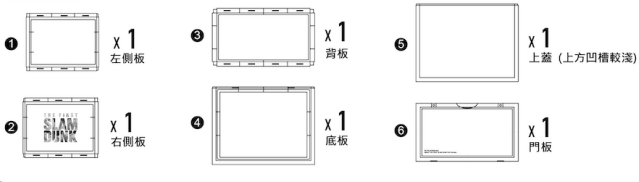

耐熱溫度

矽膠：耐熱溫度為100°C

2433 7373

磁吸門片，更易收納拿取鞋款

底面卡槽，可自由堆疊組合

大空間，高筒籃球鞋也能輕鬆放

圖片僅供參考，產品以實物為準

零件清單

組裝說明

品名：灌籃高手系列
磁吸式球鞋收納箱電影套裝
材質：聚丙烯、聚苯乙烯、磁鐵
重量：約1100g
尺寸：約寬36cm深27.5cm高22cm
內容：磁吸式球鞋收納箱x1
電影收藏卡x1、電影交換券x1
產地：中國
製造日期：2022年12月1日
經銷商：多美典事業股份有限公司
進口商/委製商名稱：多美典事業股份有限公司
進口商/委製商統編：80211743
進口商/委製商電話：(02)2278-4688
進口商/委製商地址：新北市三重區光復路一段82之6號7樓