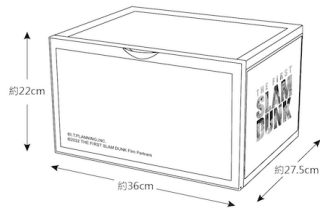

耐熱溫度

矽膠：耐熱溫度為100°C

2433 7373

磁吸門片，更易收納拿取鞋款

底面卡槽，可自由堆疊組合

大空間，高筒籃球鞋也能輕鬆放

圖片僅供參考，產品以實物為準

零件清單

組裝說明

品名：灌籃高手系列
磁吸式球鞋收納箱電影套裝
材質：聚丙烯、聚苯乙烯、磁鐵
重量：約1100g
尺寸：約寬36cm深27.5cm高22cm
內容：磁吸式球鞋收納箱x1
電影收藏卡x1、電影交換券x1
產地：中國
製造日期：2022年12月1日
經銷商：多美典事業股份有限公司
進口商/委製商名稱：多美典事業股份有限公司
進口商/委製商統編：80211743
進口商/委製商電話：(02)2278-4688
進口商/委製商地址：新北市三重區光復路一段82之6號7樓