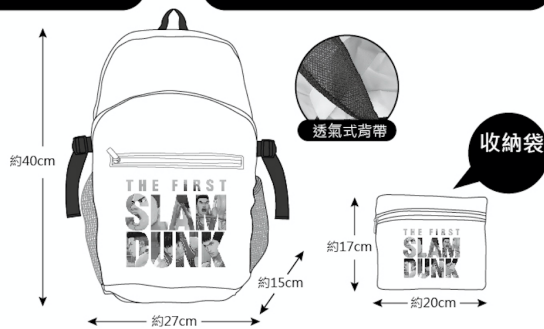

圖片僅供參考，產品以實物為準。

不可水洗 不可漂白 不可乾洗 不可烘乾 不可熨燙

隨手做環保
記得把包裝
丟入回收筒

授權貼
示意圖