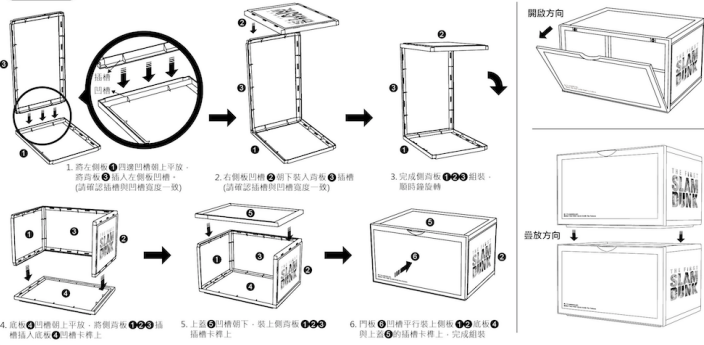

耐熱溫度

矽膠：耐熱溫度為100°C

2433 7373

磁吸門片，更易收納拿取鞋款

底面卡槽，可自由堆疊組合

大空間，高筒籃球鞋也能輕鬆放

圖片僅供參考，產品以實物為準

零件清單

組裝說明

品名：灌籃高手系列
磁吸式球鞋收納箱電影套裝
材質：聚丙烯、聚苯乙烯、磁鐵
重量：約1100g
尺寸：約寬36cm深27.5cm高22cm
內容：磁吸式球鞋收納箱x1
電影收藏卡x1、電影交換券x1
產地：中國
製造日期：2022年12月1日
經銷商：多美典事業股份有限公司
進口商/委製商名稱：多美典事業股份有限公司
進口商/委製商統編：80211743
進口商/委製商電話：(02)2278-4688
進口商/委製商地址：新北市三重區光復路一段82之6號7樓