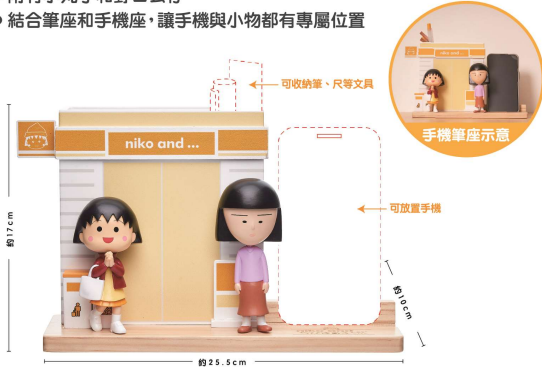

櫻桃小丸子 × niko and ...
丸美新生活 集點送

門市快閃購 04/06 15:00 ~ 04/09

限時販售 / 不限消費金額 / 報手機 / 直接買

小7集點卡

6點加價購

04/10 15:00 ~ 05/02

置造型公仔木頭手機筆座 加價購/ 6點+520元

- 附有小丸子和野口公仔
- 結合筆座和手機座，讓手機與小物都有專屬位置