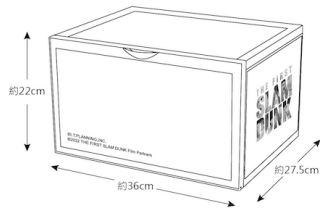

耐熱溫度

矽膠：耐熱溫度為100°C

2433 7373

磁吸門片，更易收納拿取鞋款

底面卡槽，可自由堆疊組合

大空間，高筒籃球鞋也能輕鬆放

圖片僅供參考，產品以實物為準

零件清單

組裝說明

品名：灌籃高手系列
磁吸式球鞋收納箱電影套裝
材質：聚丙烯、聚苯乙烯、磁鐵
重量：約1100g
尺寸：約寬36cm深27.5cm高22cm
內容：磁吸式球鞋收納箱x1
電影收藏卡x1、電影交換券x1
產地：中國
製造日期：2022年12月1日
授權商：多美典事業股份有限公司
進口商/委製商名稱：多美典事業股份有限公司
進口商/委製商統編：80211743
進口商/委製商電話：(02)2278-4688
進口商/委製商地址：新北市三重區光復路一段82之6號7樓