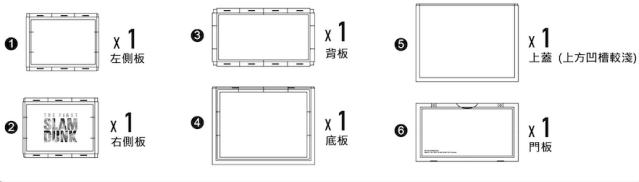

耐熱溫度

矽膠：耐熱溫度為100°C

2433 7373

磁吸門片，更易收納拿取鞋款

底面卡槽，可自由堆疊組合

大空間，高筒籃球鞋也能輕鬆放

圖片僅供參考，產品以實物為準

零件清單

組裝說明

品名：灌籃高手系列
磁吸式球鞋收納箱電影套裝
材質：聚丙烯、聚苯乙烯、磁鐵
重量：約1100g
尺寸：約寬36cm深27.5cm高22cm
內容：磁吸式球鞋收納箱x1
電影收藏卡x1、電影交換券x1
產地：中國
製造日期：2022年12月1日
授權商：多美典事業股份有限公司
進口商/委製商名稱：多美典事業股份有限公司
進口商/委製商統編：80211743
進口商/委製商電話：(02)2278-4688
進口商/委製商地址：新北市三重區光復路一段82之6號7樓