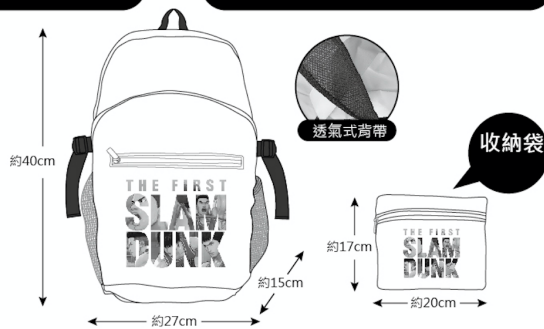

圖片僅供參考，產品以實物為準。

不可水洗 不可漂白 不可乾洗 不可烘乾 不可熨燙

授權貼
示意圖