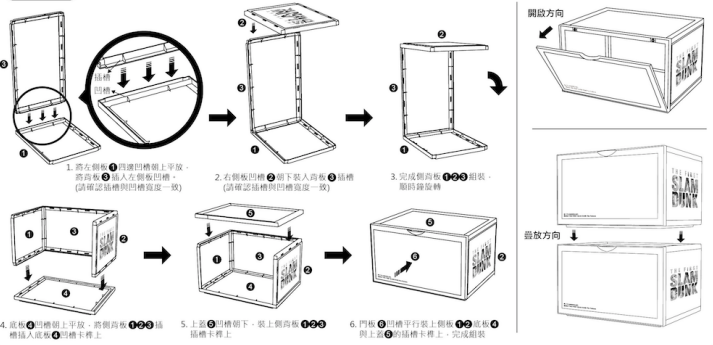

耐熱溫度

矽膠：耐熱溫度為100°C

2433 7373

磁吸門片，更易收納拿取鞋款

底面卡槽，可自由堆疊組合

大空間，高筒籃球鞋也能輕鬆放

圖片僅供參考，產品以實物為準

零件清單

組裝說明

品名：灌籃高手系列
磁吸式球鞋收納箱電影套裝
材質：聚丙烯、聚苯乙烯、磁鐵
重量：約1100g
尺寸：約寬36cm深27.5cm高22cm
內容：磁吸式球鞋收納箱x1
電影收藏卡x1、電影交換券x1
產地：中國
製造日期：2022年12月1日
授權商：多美典事業股份有限公司
進口商/委製商名稱：多美典事業股份有限公司
進口商/委製商統編：80211743
進口商/委製商電話：(02)2278-4688
進口商/委製商地址：新北市三重區光復路一段82之6號7樓