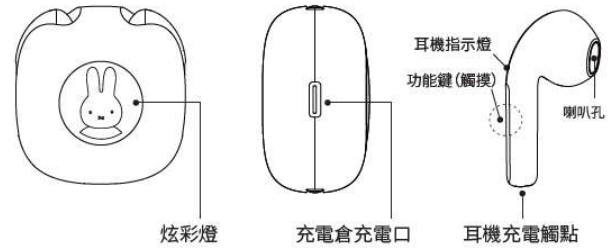

產品結構

產品操作

功能	操作	指示燈	提示音
開機	1. 耳機在充電倉內，取出耳機會自動開機 2. 長按L/R耳機的觸摸區3秒鐘開機。	白燈長亮1秒後閃爍	POWER ON/開機
關機	1. 耳機放入充電倉內，耳機自動關機進入充電狀態。 2. 耳機狀態下長按觸摸區5S關機。 3. 未連接超過5分鐘後自動關機。	1. 耳機放入充電白燈長亮，充滿電後燈滅。 2. 長按或自動關機白燈長亮1秒後燈滅。	POWER OFF/關機
左右耳機配對	兩只耳機開機後，自動進入並變成配對		POWER ON/配對模式
手機連接配對	兩只耳機配對成功後，自動進入搜索模式，打開智能設備的藍牙，找到列表「miffy TD17」點擊連接完成配對。	白燈快閃2次	English/中文
提示音語音轉換	耳機配對成功後，按4下任意左右耳觸摸區，默認英文。	主耳白燈慢閃兩秒耳燈滅，與智能設備配對成功後兩耳指示燈熄滅	Connected 藍牙已連接
播放/暫停	音樂狀態下，單擊L/R耳機觸摸區	/	/
上一曲	音樂狀態下，三擊(L)邊耳機觸摸區	/	/
下一曲	音樂狀態下，三擊(R)邊耳機觸摸區	/	/
增加音量	多媒體狀態下，雙擊(R)邊耳機觸摸區		
減小音量	媒體狀態下，雙擊(L)邊耳機觸摸區		
語音助手	在連接模式非通話狀態下，長按2秒任意左右耳觸摸區		

接聽來電	來電狀態下，單擊任意左右耳觸摸區	/	/
掛斷電話	來電狀態下，長按2秒任意左右耳觸摸區	/	/
拒絕來電	通話狀態下，單擊任意左右耳觸摸區	/	/
低電量警報	電量過低時，每間隔1分鐘會有提示	充電倉低電量時，充電倉的燈光按照紅色閃爍3下提示電量過低需要充電。	Battery in low 低電，請充電
自動回連	配對成功後的智能設備，每當藍牙打開或遠距離斷，之後，設備之間會自動再次回連	/	/
耳機燈光展示	耳機會給耳機充電	耳機白燈常亮，充電倉RGB燈循環閃爍一遍，顏色順序淺黃...紅色耳機充滿電後耳機的燈光熄滅	/
	充電線給充電倉充電	RGB燈循環閃爍，顏色順序：先亮淺黃紅色結束。充滿電綠燈常亮。	/

安全須知

使用本產品前請仔細讀所有提示資訊，如果發現耳機有異味、漏液、鼓脹等異常現象請立即停止使用，並將本產品置於遠離人群的安全地方，以免發生意外。此外：

1. 請謹慎選擇USB充電器，確保該產品具有安規認證；
2. 切勿自行打開或機械拆卸產品。
3. 請遠離潮濕環境，勿將產品進行劇烈的摔扔、撞擊摩擦，以免造成產品凹陷、穿孔、開裂畸形腐蝕及其它異常現象；
4. 將產品置放於兒童不易拿到的地方，以免發生意外；
5. 充電完成後請斷開設備連接；