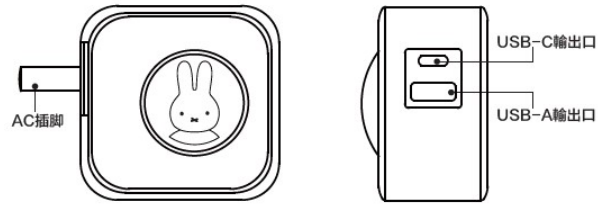

包裝內容物:

多功能磁吸無線充電支架 x1
電源線 x1
說明書 x1

溫馨提示

無線充電時,請勿使用帶有金屬裝飾的背殼或放置金屬異物在充電器和手機背殼之間,以防止溫度過高等安全隱患。

SPAC30 30W PD快充電源供應器 說明書

產品介紹

SPAC30是一款雙輸出快充電源供應器，最大支援PD30W快速充電，折疊腳設計方便收納，Miffy太空艙。

產品結構