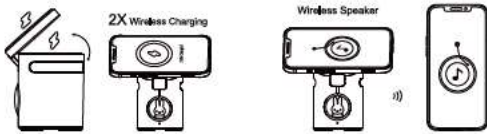

miffy x MPOW[®]
© Mercis bv

多功能磁吸無線充電支架 POWER TUBE MagStation

說明書

產品介紹

本產品是一款磁吸無線充電+藍牙音箱,可為標準的手機及相關的無線充電設備進行充電,強力磁吸牢牢吸住手機,不用擔心因位置錯位而導致不能充電的問題,頂部充電蓋可以跟隨磁吸設備打開,最大60°角度隨意調整,方便手機在觀影、遊戲或學習等過程中釋放雙手壓力。底部支持5W對外充電,如手表、藍牙耳機等無線充電設備。內置Bluetooth5.0藍牙音箱,高清晰通話功能,使用φ40mm全頻振膜單元,高解析低延遲音質,帶來更高的視聽享受。

規格參數

產品名稱: 多功能磁吸無線充電支架	產品型號: BS300
輸入: 9V 3A	磁吸無線充電(15W): 5V/5W, 7.5V/7.5W, 9V/10W, 9V/15W
喇叭功率: 3W	無線充電(SW): 5V/5W
產品尺寸: 63*63*83mm	磁吸無線充+無線充最大總輸出: 15W
藍牙無線傳輸距離: >10M	輸入插孔: Type-C
適宜環境溫度: 0-45°C	
產品重量: ~300g	

產品使用

為手機或移動設備充電:

- 1.使用20W以上的電源供應器,將電源線插入產品背部USB-C孔供電。
- 2.將手機或移動設備正中放置在產品上,無線充與手機連接成功會提示充電,狀態燈長亮。
- 3.打開頂部無線充,將耳機充電倉正中放置在上面,無線充與耳機充電倉連接成功會提示充電。
- 4.異物感應:當放入非無線充電金屬物品時,狀態燈快閃提示設備錯誤。

藍牙連接操作:

- 1.開機:短按1秒背部按鈕,藍牙開機(有提示音POWER ON),按鍵下方藍燈閃3次。
- 2.打開手機藍牙,點擊連接設備名:BS300進行連接。
- 3.來電時:短按1次接聽電話,再短按1次掛斷電話,長按按鍵3秒拒接電話。
- 4.播放音樂時:短按1次暫停,再短按1次播放。
- 5.關機:開機狀態下長按按鍵3秒關機(有提示音POWER OFF):未連接模式下10分鐘自動關機。