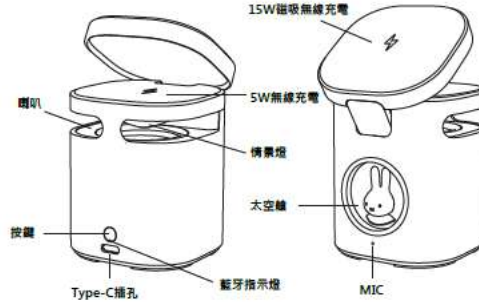

miffy x MPOW[®]
© Mercis bv

多功能磁吸無線充電支架 POWER TUBE MagStation

說明書

產品介紹

本產品是一款磁吸無線充電+藍牙音箱,可為標準的手機及相關的無線充電設備進行充電,強力磁吸牢牢吸住手機,不用擔心因位置錯位而導致不能充電的問題,頂部充電蓋可以跟隨磁吸設備打開,最大60°角度隨意調整,方便手機在觀影、遊戲或學習等過程中釋放雙手壓力。底部支持5W對外充電,如手表、藍牙耳機等無線充電設備。內置Bluetooth5.0藍牙音箱,高清晰通話功能,使用φ40mm全頻振膜單元,高解析低延遲音質,帶來更高的視聽享受。

規格參數

產品名稱: 多功能磁吸無線充電支架	產品型號: BS300
輸入: 9V 3A	磁吸無線充電(15W): 5V/5W, 7.5V/7.5W, 9V/10W, 9V/15W
喇叭功率: 3W	無線充電(SW): 5V/5W
產品尺寸: 63*63*83mm	磁吸無線充+無線充最大總輸出: 15W
藍牙無線傳輸距離: >10M	輸入插孔: Type-C
適宜環境溫度: 0-45°C	
產品重量: ~300g	