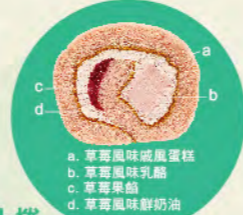

## 粉紅豬小妹草莓瑞士捲 Peppa Pig粉紅豬小妹 期間限定版

Peppa Pig粉紅豬小妹期間限定版瑞士捲，  
Peppa Pig可愛烙印於戚風蛋糕體，包裹著  
草莓醬及香濃鮮奶油，香甜中富含清爽口感

規格：430g/入，長18×寬7×高6cm  
熱量：每100克242大卡  
保存方式：-18℃以下冷凍保存4個月

本店/他店取貨價 **350元**

大單直送