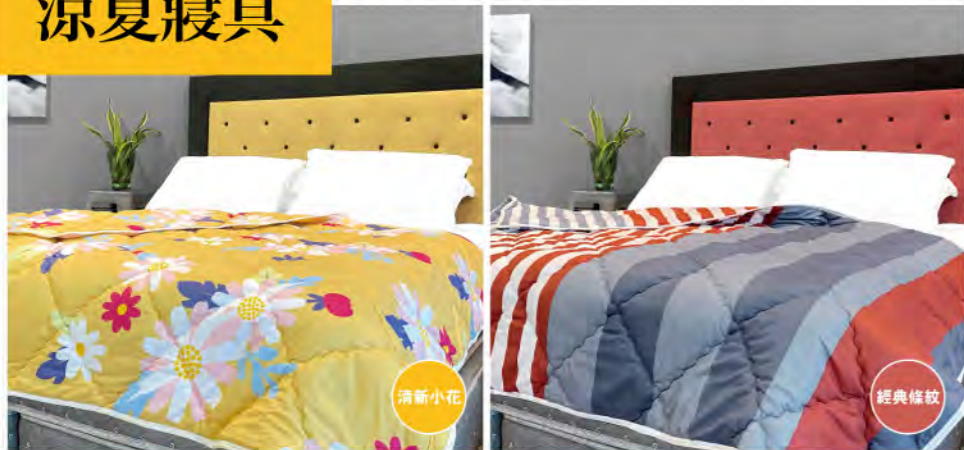

涼夏寢具

雲柔® Summer空調涼被
表布手感滑順親膚,透氣不悶
鋪綿更具有蓬鬆感,幸福感100%滿分

- ◎可整件機洗不變形,越洗越柔軟,不起毛球
- ◎無毒環保印染技術
- ◎可當涼被、空調被、露營被、車用毯、追劇毯

規格: 150×190公分(雙人適用)
產地: 台灣
※規格為人工測量±3%
為正常範圍

清新小花 預購價 999元
本店取貨 2838 4694

經典條紋 預購價 999元
本店取貨 2838 7978

Antec × Tencel 天絲第二代兩用被套
(洛洛花舞/雅韻條紋/萌趣恐龍三款花色)

觸感絲滑柔順,內層升級毛巾布更服貼舒適
一件抵兩件,夏天當涼被,冬天當被套

規格: 6×7尺/180×210公分(雙人適用) 產地: 台灣
材質: 表層-50%萊賽爾天絲+50%3M吸濕排汗纖維; 內層毛巾布-聚脂纖維
※規格為人工測量±5%為正常範圍 ※商品為兩用被套(不含枕頭套)

洛洛花舞 預購價 999元
本店取貨 2838 9033