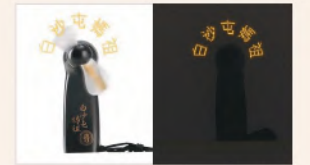

媽祖的神衣造型零錢包,讓媽祖的保庇更貼近生活。

規格:16x10公分 材質:聚酯纖維

預購價 **240**元 本店取貨 2497 4752

媽祖神衣加持,事事順利好運來

白沙屯媽祖神衣鑰匙圈

工藝繡繡,鑰匙圈設計隨身攜帶

規格:6x9公分 材質:五金、滌綸(聚酯纖維)

預購價 **289**元 本店取貨 2497 4295

*尺寸人工測量,有些許誤差為正常情況

拱授證111025

繞境加持夜行,你就是最閃耀的焦點

拱授證111025

白沙屯媽祖LED燈手持扇

迷你輕巧便攜隨身,LED文字自動變化,附掛繩可隨身攜帶

規格:3.5x6x11公分 材質:塑膠
電壓:DC4.5V,功率:1.5W 產地:中國

預購價 **199**元 本店取貨 2497 4509

使用效果

本產品附碳鋅電池AAA3顆
*尺寸人工測量,有些許誤差為正常情況

白沙屯媽祖加持,時來運轉好運加倍

拱授證111025

白沙屯媽祖娘傘鑰匙圈

工藝繡繡,鑰匙圈設計隨身攜帶

規格:直徑3.5x高5.7公分 材質:聚酯纖維、五金

預購價 **199**元 本店取貨 2497 3786