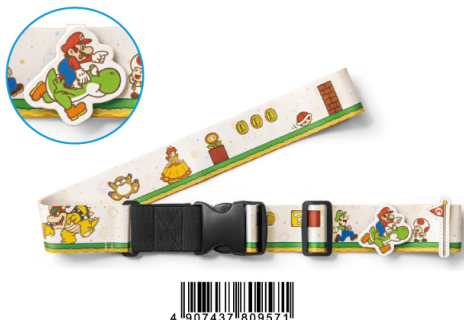

加價購/6點+350元/款

- 可將數字與英文字母貼紙自由組合後貼在吊飾上
- 可以製作生日祝福訊息或專屬姓名吊飾。
- 尺寸: 長170mm寬70mm

超級瑪利歐行李帶

加價購/6點+680元/款

- 可以固定行李箱,或令行李箱變得顯眼的按壓式行李束帶
- 拉動束帶圈,讓瑪利歐跟耀西跑向終點旗杆
- 尺寸: 最長1800mm寬50mm

造型證件套 (共2款)

加價購/6點+550元/款

- 可掛在包包上使用的伸縮式IC卡套
- 拉出卡套時,超級蘑菇或瑪利歐會出現
- 尺寸: 長105mm寬105mm厚15mm

瑪利歐

蘑菇

超級瑪利歐 薩可包 (害羞幽靈)

加價購/6點+780元/款

- 不僅拉鍊頭,還有很多害羞幽靈躲在網袋內側。
- 肩帶長度可以調節,甚至連薩可包的背面也有害羞幽靈
- 尺寸: 長180mm寬210mm厚40mm

超級瑪利歐

7-ELEVEN 精品快閃購

門市快閃購 04/02 15:00 - 05/05 限時販售·報手機·直接買

超級瑪利歐銀河電影版: 庫巴迷你城堡場景組

- ★ 三層樓城堡場景，可分開擺放延伸玩法
- ★ 旋轉塔樓設計
- ★ 城堡壁爐場景，可開關城門
- 商品尺寸：19.7×29.4×30.5cm

快閃購 **2159**元 (建議售價\$2699)

1 92995 43225 3

超級瑪利歐銀河電影版: 5吋庫巴Jr.+小丑飛船

- ★ 17處可動關節，擺出各種搞怪戰鬥姿勢
- ★ 按鈕啟動！拳擊手臂
- ★ 海綿筆頭畫筆+水顯貼紙
- 商品尺寸：21.6×22.9×22.9cm