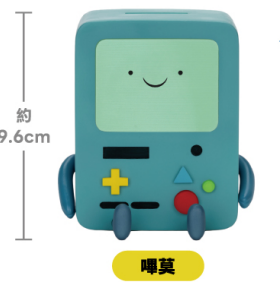

探險活寶 經典畫面盲盒 (共7款隨機出貨)

加購價/點 6 點+ 隨機單入 319元/款 六入套組 1914元/套

(建議市價單入399元/款,六入套組2394元/套) (款式隨機不重複)

*尺寸: 高度約8-9公分

探險活寶 掌心儲金公仔 (共3款)

加購價/點 6 點+ 399元/款

(建議市價499元/款) *材質: 搪膠 *掌心大小可做為擺飾亦可存錢

約市價 8折

探險活寶 絨毛吊飾盲盒 (共5款隨機出貨)

加購價/點 6 點+ 隨機單入 299元/款 四入套組 1196元/套

(建議市價499元/款) *尺寸: 高度約9-10公分 *含掛環可掛在包包攜帶出門 *扁扁四肢晃動時會隨意飄動

凡參與本活動(門市快閃購及小七集點卡(加價購)活動),視同接受本活動相關規定,本活動不與其他優惠同時並用。本活動採預購到貨,商品數量有限,售完為止,實際數量以系統可預購(供應)數量為準。小七集點卡(加購價)活動商品係依門市快閃購之剩餘數量為準,若已完售即無小七集點卡(加購價)活動。本公司保有隨時修正、暫停或終止本活動的權利詳情請依官網公告為準